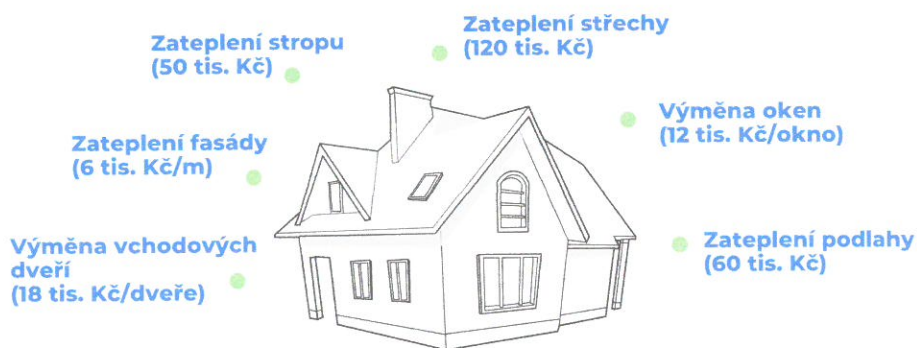

ENERGETICKÉ ÚSPORY V NÍZKOPŘÍJMOVÝCH DOMÁCNOSTECH

Nová zelená úsporám Light

POŽÁDEJTE O DOTACE AŽ DO VÝŠE 150 000 Kč

Kdo může o dotace žádat?

- Vlastník nebo spoluvlastník rodinného domu nebo trvale obývané rekreační stavby.
- Domácnost, která pobírala příspěvek na bydlení v období od 12. 9. 2022.
- Všichni členové domácnosti jsou příjemci starobního nebo invalidního důchodu 3. stupně.